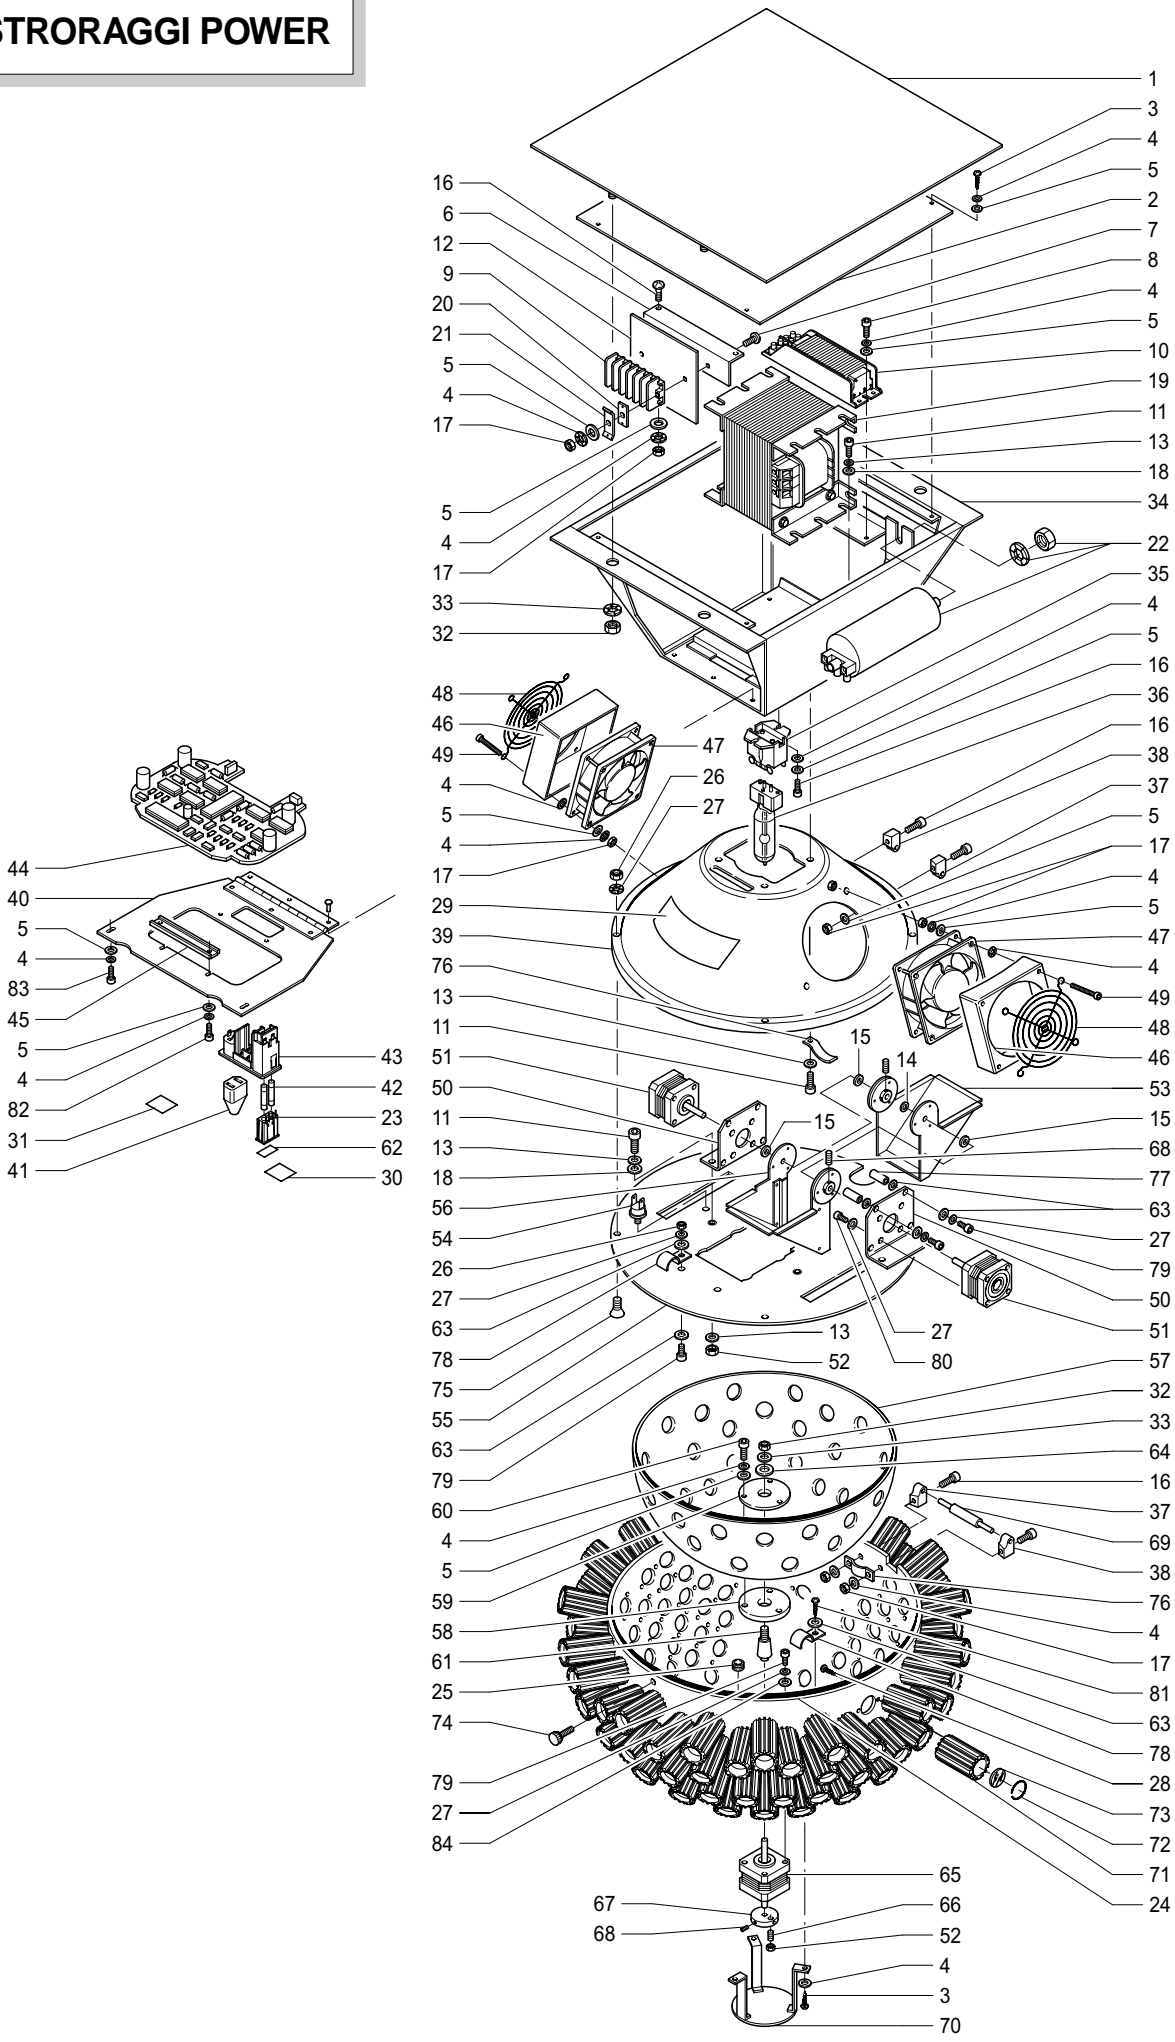

PROFESSIONAL SHOW LIGHTING

ASTRORAGGI POWER

HSR 400

RICAMBI
SPARE PARTS
PIECES D'ETACHES
ERSATZTEILE UND SONDERZUBEHÖR
PARTES DE REPUESTOS

ASTRORAGGI POWER

ASTRORAGGI POWER
C11026

N.	Cod.
1	175010/001
2	130001/001
3	020031/003
4	020201/003
5	020210/007
6	175016/001
7	020004/006
8	020002/009
9	030120
10	030956
11	020002/014
12	080783/001
13	020204/001
14	020604/001
15	175019/001
16	020002/010
17	020106/003
18	020210/001
19	030983
20	030121
21	030122
22	030919
23	030311
24	175002/001
25	030007
26	020106/002
27	020201/002
28	020031/001
29	081948/007
30	080763/001
31	080764/006
32	020106/006
33	020201/005
34	175011/001
35	031302
36	L10047
37	175023/003
38	175023/004
39	175001/001
40	175020/801

N.	Cod.
41	030210
42	030404
43	030310
44	699046/801
45	160003/001
46	154013/001
47	030708/002
48	030709
49	020002/041
50	175005/001
51	030783
52	020106/004
53	175006/801
54	030303
55	175004/001
56	175007/801
57	175003/001
58	175008/001
59	175009/001
60	020026/003
61	175017/001
62	081915/003
63	020210/005
64	020210/004
65	030798
66	080812/001
67	150014/001
68	020016/002
69	175022/001
70	175012/001
71	125010/001
72	081408/001
73	080419/001
74	080503/001
75	020006/002
76	160015/001
77	081004/001
78	175026/001
79	020002/003
80	020002/002

N.	Cod.
81	020031/002
82	020002/008
83	020026/003
84	020211/001
85	
86	
87	
88	
89	
90	
91	
92	
93	
94	
95	
96	
97	
98	
99	
100	
101	
102	
103	
104	
105	
106	
107	
108	
109	
110	
111	
112	
113	
114	
115	
116	
117	
118	
119	
120	